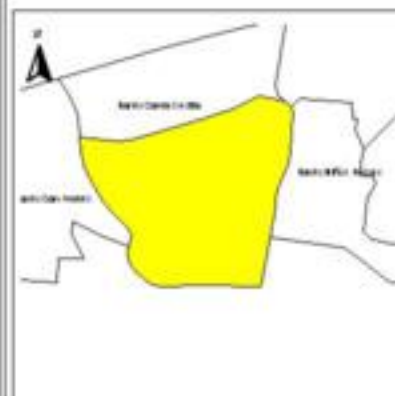

0.02 0 0.02 0.04 Kilómetros

EVALUA DF
Consejo de Evaluación del
Desarrollo Social del
Distrito Federal

ÍNDICE DE DESARROLLO SOCIAL

Delegación: Xochimilco
Colonia: Barrio La Asunción
Grado de desarrollo: Muy Bajo

Grado de Desarrollo Social

-  Muy bajo
-  Bajo
-  Medio
-  Alto
-  Sin dato

Fuente: Elaboración propia con datos de Seduvi e INEGI